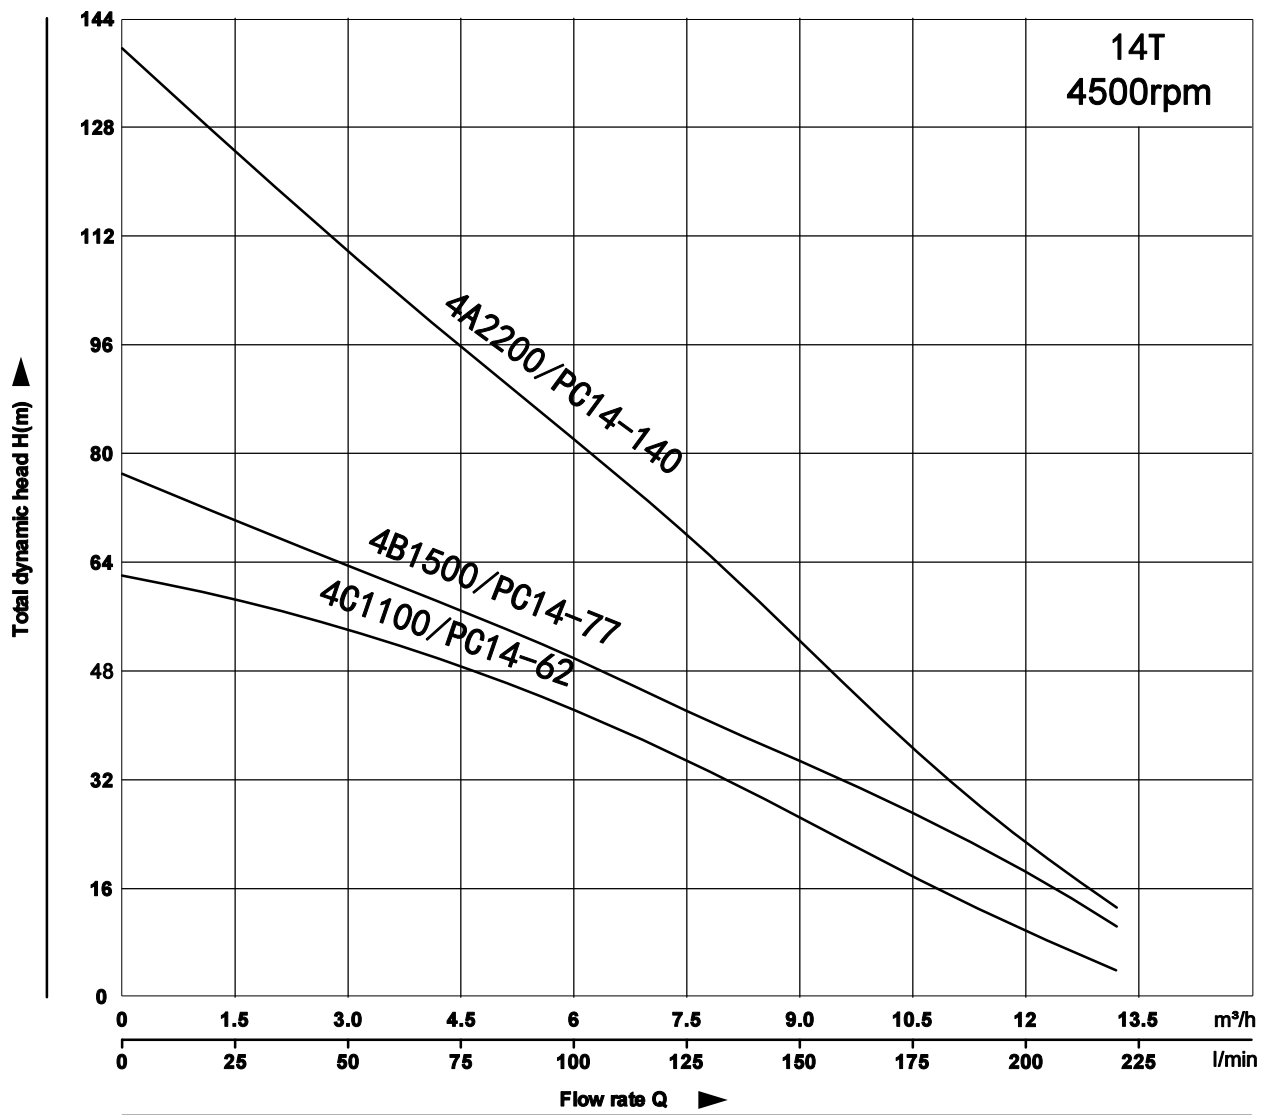

# 4" AC/DC PLASTIC IMPELLER SOLAR WATER PUMP

## 4C1100/PC14-62

Q	m <sup>3</sup> /h	0	2.4	4.2	6.0	7.8	9.6	11.4	13.2
	L/min	0	40	70	100	130	160	190	220
	US.GPM	0	10.6	18.5	26.4	34.3	42.3	50.2	58.1
H	m	62	55	50	44	33	22	12	4

## 4B1500/PC14-77

Q	m <sup>3</sup> /h	0	2.4	4.2	6.0	7.8	9.6	11.4	13.2
	L/min	0	40	70	100	130	160	190	220
	US.GPM	0	10.6	18.5	26.4	34.3	42.3	50.2	58.1
H	m	77	65	57	49	42	32	20	7

## 4A2200/PC14-140

Q	m <sup>3</sup> /h	0	2.4	4.2	6.0	7.8	9.6	11.4	13.2
	L/min	0	40	70	100	130	160	190	220
	US.GPM	0	10.6	18.5	26.4	34.3	42.3	50.2	58.1
H	m	140	115	96	79	65	47	28	9